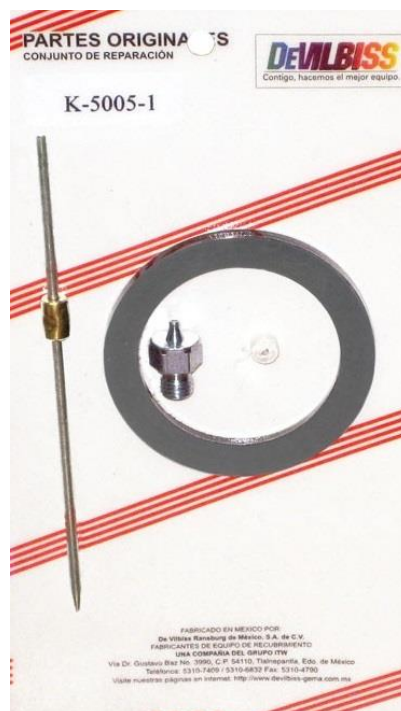

## Kit de Reparación MGQ-500

K-5005-1

**DEVILBISS**  
CET

ATOMIZACIÓN

## KIT DE REPARACION K-5005-1

LISTA DE PARTES			
REFERENCIA	No. PARTE	DESCRIPCIÓN	CANTIDAD
1	TAB-2	TORNILLO DE AJUSTE	0
2	MGQ-30370	RESORTE	0
3	OAX-4	TOBERA	1
4	MGQ-30372	AGUJA	1
5	TLAX-2	PERNO	0
6	CGA-30621	GATILLO	0
7	MOR-1	ADAPTADOR	0
8	MGQ-30573	CUERPO PISTOLA	0
9	CAMP-1	TUERCA RETEN	0
10	AG-12-L	EMPAQUE	1
11	MGQ-30440	BOQUILLA MEZCLA INTERNA	0
12	YUC-1-CE	ANILLO	0
13	KL-26-3	EMPAQUE	1
14	MGQ-30365	TUBO DE FLUIDO	0
15	GB-34-L	VASO	0